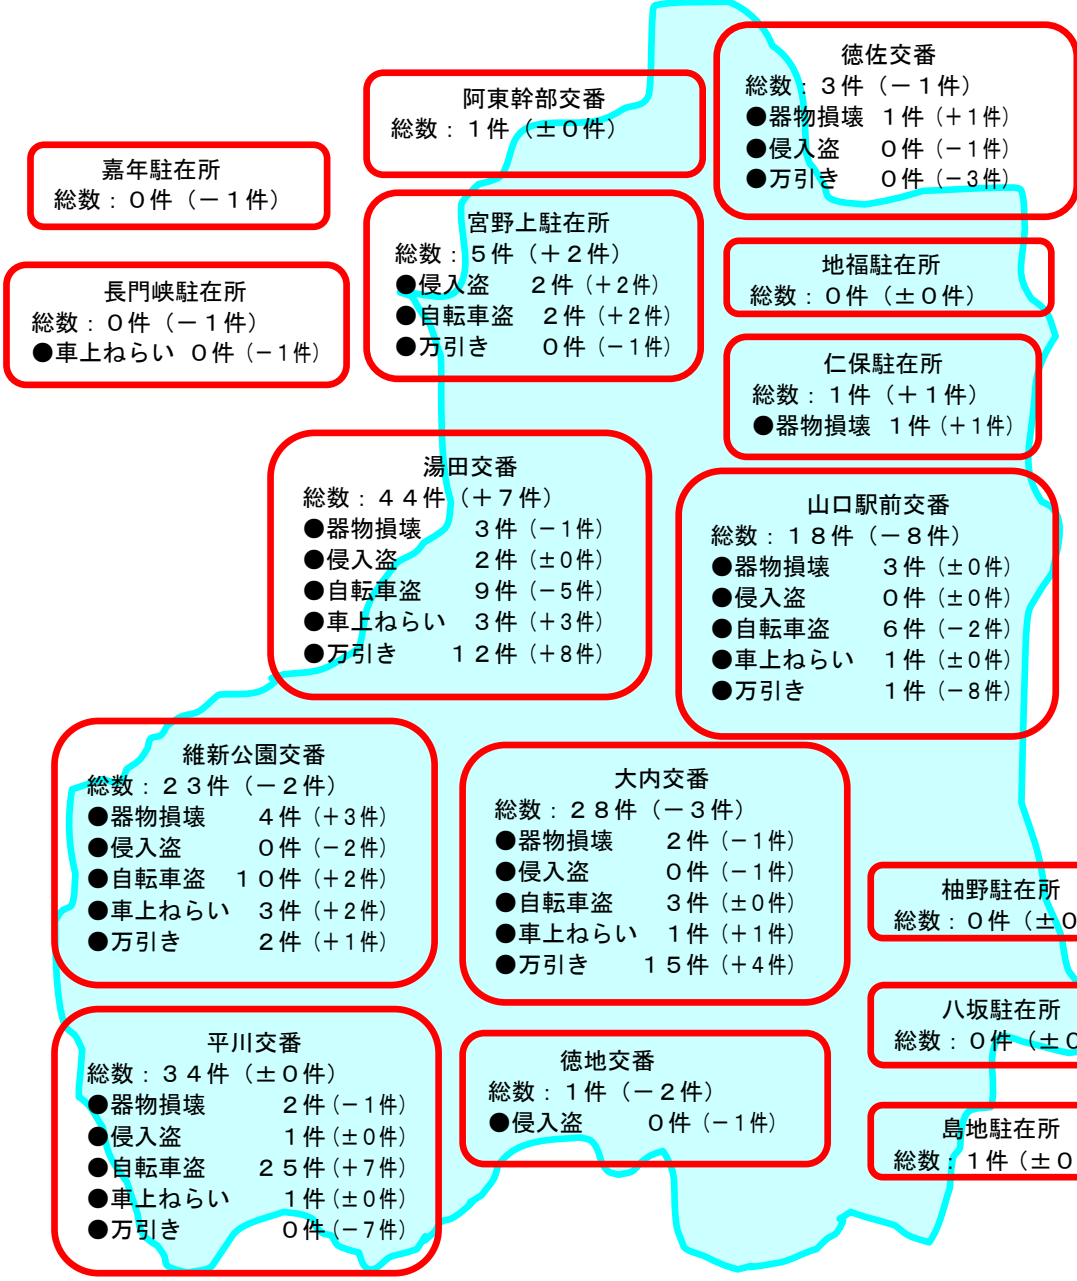

第17号

安全☆安心ニュース
Yamaguchi-sho@police.yamaguchi.lg.jp

平成29年4月21日
山口警察署
TEL 083-924-0110

平成29年3月末現在の山口警察署管内の刑法犯認知件数は161件で昨年同期に比べて7件の減少となっています。

駐・交番別の発生状況は以下のとおりです。防犯対策の強化をお願いします。

～小さな習慣・大きな防犯～

平成29年3月末現在 (山口県内)

	発生件数
平成29年	1504
平成28年	1587
増減	-83
増減率	-5.2%

平成29年3月末現在 (山口警察署管内)

	発生件数
平成29年	161
平成28年	168
増減	-7
増減率	-4.2%

警戒心

○ 盗難被害のほとんどは、無施錠が原因となっています。犯罪被害に遭わないためにも自転車、車、自宅へのカギかけをお願いします!!

※ 刑法犯総数には、マップに記載したもの以外にも粗暴犯や知能犯などが含まれます。発生を防ぐために警戒心を持つことが大切です!!